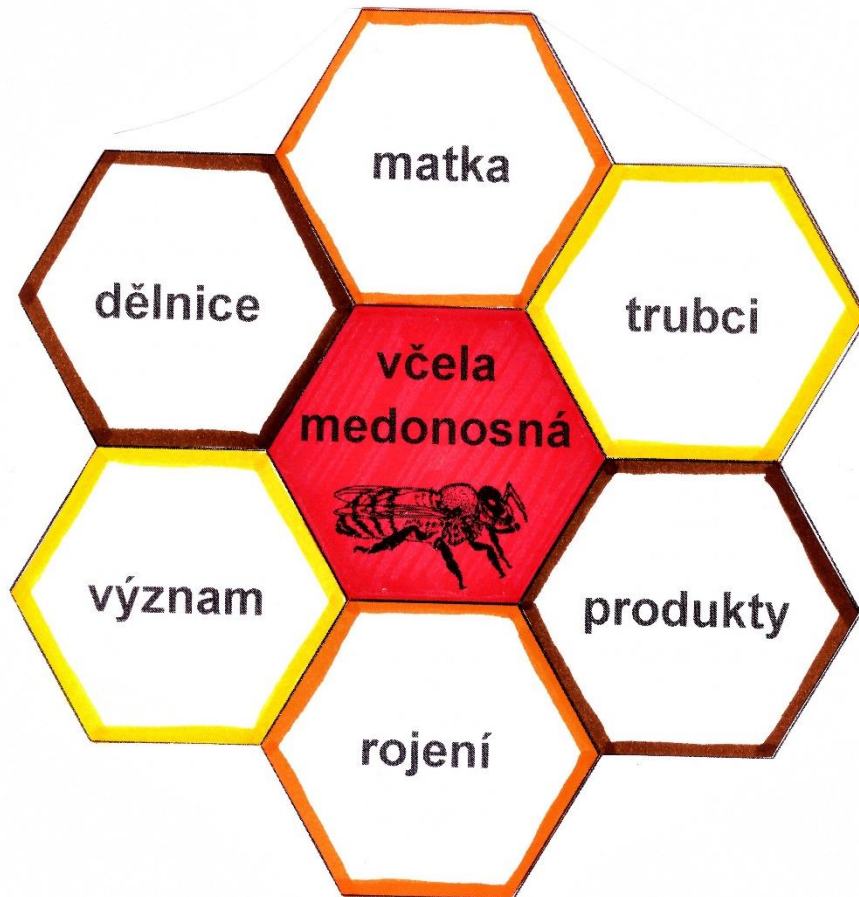

# HMYŽ S PROMĚNOU DOKONALOU

vývoj : vajíčko → larva → kukla → dospělce

## BLANOKRÍDLÍ

- často žijí ve společenstvech ⇒ „superorganismus“ - jedinci mají 'speciální' funkce  
včela medonosná

čmelák

vosa

sršeň

mravenec

# HMYZ S PŘEMĚNOU DOKONALOU

- vývoj: vajíčko → larva → kukla → dospělec