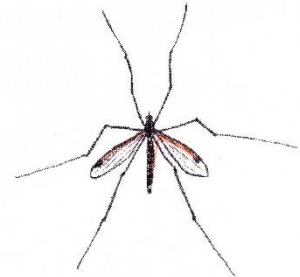

DVOUKŘÍDLÍ

- 2. pár křídel přeměněn v kyvadélka \Rightarrow manévrování za letu \Rightarrow obratní letci

moucha domácí

masařka obecná

komár písklavý

**pestřenka
pruhovaná**

tiplice luční

DALŠÍ :

blecha obecná

CHRSTÍCI

- příbuzní motýlů
- larvy ve vodě \rightarrow sebránky z různého materiálu

Dvoukřídlí

- 2. pár křídel přeměněn
v **kyvadélka**

→ manévrování za letu

→ obratní letci

moucha domácí

masařka obecná

- končetiny – dráčky, přísavky

→ chůze po zdi a stropě

- ústní ústrojí lízací - tekutá

potrava

- kostkovaný zadeček

- hledá hnilobivé maso

- larvy = mrtvolní červi

komár písklavý

pestřenka
pruhovaná

tiplice luční

- larvy ve vodě

- krev sají jen samice

- samci sají nektar

- zadeček připomíná
vosu

- dobří letci – „stojí“
ve vzduchu