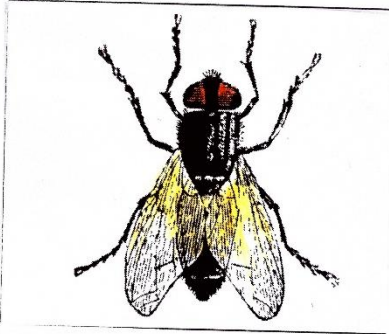

DVOUKŘÍDLÍ

- 2. pár křídel přeměněn v kyvadélka \Rightarrow manévrování za letu \Rightarrow obratní letci

moucha domácí

masařka obecná

komár písklavý

**pestřenka
pruhovaná**

tiplice luční

DALŠÍ :

blecha obecná

CHRSTÍCI

- příbuzní motýlů
- larvy ve vodě \rightarrow sebránky z různého materiálu

Dvoukřídlí

- 2. pár křídel přeměněn
v **kyvadélka**

→ manévrování za letu

→ obratní letci

moucha domácí

masařka obecná

- končetiny – dráčky, přísavky

→ chůze po zdi a stropě

- ústní ústrojí lízací - tekutá

potrava

- kostkovaný zadeček

- hledá hnilobivé maso

- larvy = mrtvolní červi

komár písklavý

pestřenka
pruhovaná

tiplice luční

- larvy ve vodě

- krev sají jen samice

- samci sají nektar

- zadeček připomíná
vosu

- dobří letci – „stojí“
ve vzduchu