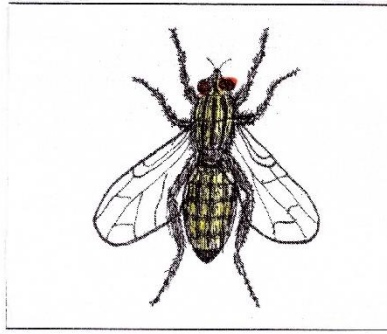

DVOUKŘÍDLÍ

- 2. pár křídel přeměněn v kyvadélka \Rightarrow manévrování za letu \Rightarrow obratní letci

moucha domácí

masařka obecná

komár písklavý

**pestřenka
pruhovaná**

tiplice luční

DALŠÍ :

blecha obecná

CHRSTÍCI

- příbuzní motýlů
- larvy ve vodě \rightarrow sebránky z různého materiálu

Dvoukřídlí

- 2. pár křídel přeměněn
v **kyvadélka**

→ manévrování za letu

→ obratní letci

moucha domácí

masařka obecná

- končetiny – dráčky, přísavky

→ chůze po zdi a stropě

- ústní ústrojí lízací - tekutá

potrava

- kostkovaný zadeček

- hledá hnilobivé maso

- larvy = mrtvolní červi

komár písklavý

pestřenka
pruhovaná

tiplice luční

- larvy ve vodě

- krev sají jen samice

- samci sají nektar

- zadeček připomíná
vosu

- dobří letci – „stojí“
ve vzduchu