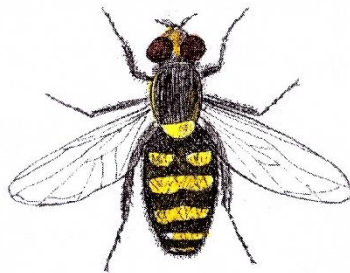

DVOUKŘÍDLÍ

- 2. pár křídel přeměněn v kyvadélka \Rightarrow manévrování za letu \Rightarrow obratní letci

moucha domácí

masařka obecná

komár písklavý

**pestřenka
pruhovaná**

tiplice luční

DALŠÍ :

blecha obecná

CHRSTÍCI

- příbuzní motýlů
- larvy ve vodě \rightarrow sebránky z různého materiálu

Dvoukřídlí

- 2. pár křídel přeměněn
v **kyvadélka**

→ manévrování za letu

→ obratní letci

moucha domácí

masařka obecná

- končetiny – dráčky, přísavky

→ chůze po zdi a stropě

- ústní ústrojí lízací - tekutá

potrava

- kostkovaný zadeček

- hledá hnilobivé maso

- larvy = mrtvolní červi

komár písklavý

pestřenka
pruhovaná

tiplice luční

- larvy ve vodě

- krev sají jen samice

- samci sají nektar

- zadeček připomíná
vosu

- dobří letci – „stojí“
ve vzduchu