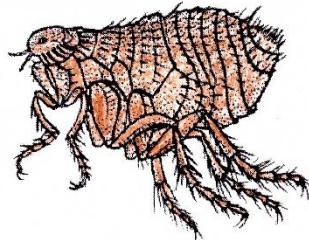

DVOUKŘÍDLÍ

- 2. pár křídel přeměněn v kyvadélka \Rightarrow manévrování za letu \Rightarrow obratní letci

moucha domácí

masařka obecná

komár písklavý

**pestřenka
pruhovaná**

tiplice luční

DALŠÍ :

blecha obecná

CHRSTÍCI

- příbuzní motýlů
- larvy ve vodě \rightarrow sebránky z různého materiálu

Dvoukřídlí

- 2. pár křídel přeměněn
v **kyvadélka**

→ manévrování za letu

→ obratní letci

moucha domácí

masařka obecná

- končetiny – dráčky, přísavky

→ chůze po zdi a stropě

- ústní ústrojí lízací - tekutá

potrava

- kostkovaný zadeček

- hledá hnilobivé maso

- larvy = mrtvolní červi

komár písklavý

pestřenka
pruhovaná

tiplice luční

- larvy ve vodě

- krev sají jen samice

- samci sají nektar

- zadeček připomíná
vosu

- dobří letci – „stojí“
ve vzduchu