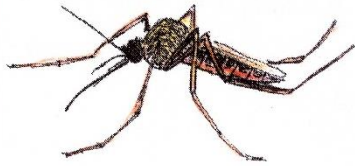

DVOUKŘÍDLÍ

- 2. pár křídel přeměněn v kyvadélka \Rightarrow manévrování za letu \Rightarrow obratní letci

moucha domácí

masařka obecná

komár písklavý

**pestřenka
pruhovaná**

tiplice luční

DALŠÍ :

blecha obecná

CHRSTÍCI

- příbuzní motýlů
- larvy ve vodě \rightarrow sebránky z různého materiálu

Dvoukřídlí

- 2. pár křídel přeměněn
v **kyvadélka**

→ manévrování za letu

→ obratní letci

moucha domácí

masařka obecná

- končetiny – dráčky, přísavky

→ chůze po zdi a stropě

- ústní ústrojí lízací - tekutá

potrava

- kostkovaný zadeček

- hledá hnilobivé maso

- larvy = mrtvolní červi

komár písklavý

pestřenka
pruhovaná

tiplice luční

- larvy ve vodě

- krev sají jen samice

- samci sají nektar

- zadeček připomíná
vosu

- dobří letci – „stojí“
ve vzduchu