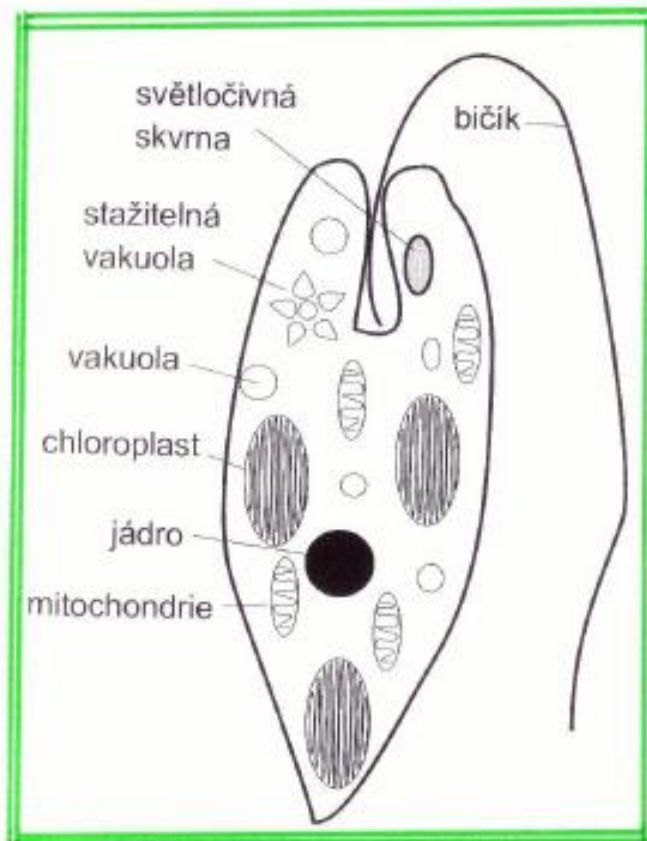

RÁSY

TĚLO

JEDNOBUNĚČNÉ

MNOHOBUNĚČNÉ

VÝZNAM

Rámečky s texty přehneme, spodní stranou nalepíme a na horní stranu napíšeme nadpis podle vzoru.

krásnoočko
zelene :

Řasy

Tělo

- rostlinná buňka - chloroplasty
- tělo nerozlišené = **stélka**
- jednobuněčné i mnohobuněčné
- žijí ve vodě nebo vlhku

- zelené, červené, hnědé
- všechny mají chlorofyl
- fotosyntéza
- např. šroubatka

Význam

krásnoočko zelené