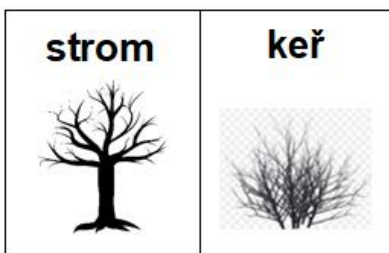

2. STONEK

funkce

využití

TYPY BYLINNÝCH STONKŮ

lodyha 	stvol 	stéblo 
--	---	--

TYPY DŘEVNATÝCH STONKŮ

strom 	keř 
---	---

typ přeměny	slouží k	najdeme třeba u

2. Stonek

typy bylinných stonků:

typy dřevnatých stonků:

typ přeměny	slouží k	najdeme třeba u
<p>Vyber si tři přeměny, o kterých jsme v hodině mluvili.</p>		