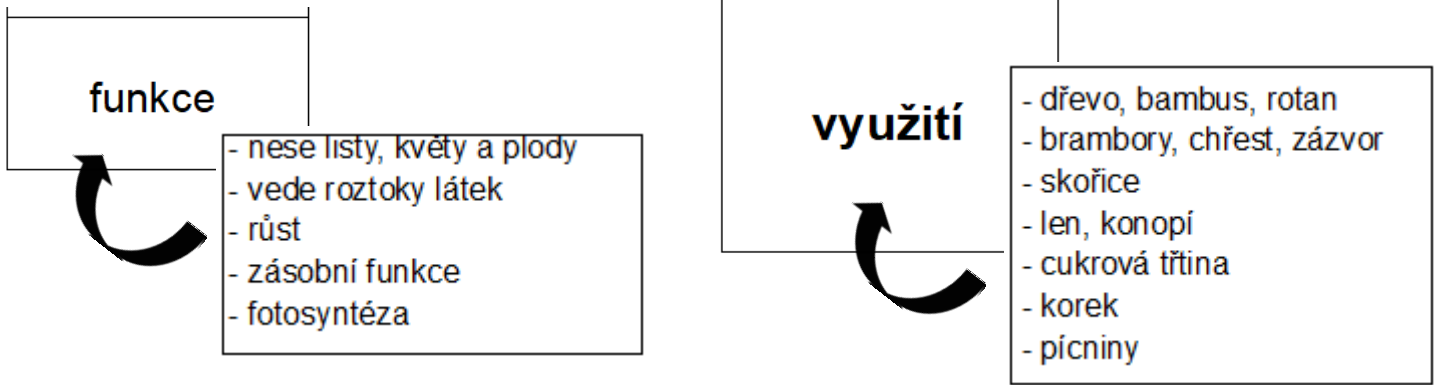

2. STONEK

funkce

využití

TYPY BYLINNÝCH STONKŮ

lodyha 	stvol 	stéblo 
--	---	--

TYPY DŘEVNATÝCH STONKŮ

strom 	keř 
---	---

typ přeměny	slouží k	najdeme třeba u

2. Stonek

typy bylinných stonků:

typy dřevnatých stonků:

typ přeměny	slouží k	najdeme třeba u
<p>Vyber si tři přeměny, o kterých jsme v hodině mluvili.</p>		