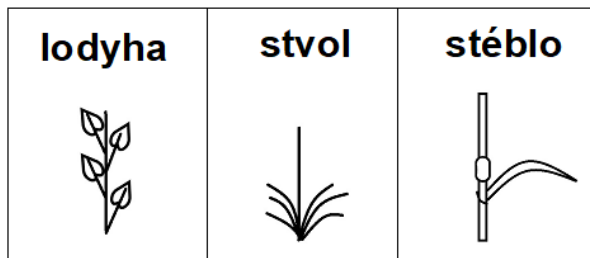

2. STONEK

funkce

využití

TYPY BYLINNÝCH STONKŮ

lodyha 	stvol 	stéblo 
--	---	--

TYPY DŘEVNATÝCH STONKŮ

strom 	keř 
---	---

typ přeměny	slouží k	najdeme třeba u

2. Stonek

typy bylinných stonků:

typy dřevnatých stonků:

typ přeměny	slouží k	najdeme třeba u
<p>Vyber si tři přeměny, o kterých jsme v hodině mluvili.</p>		