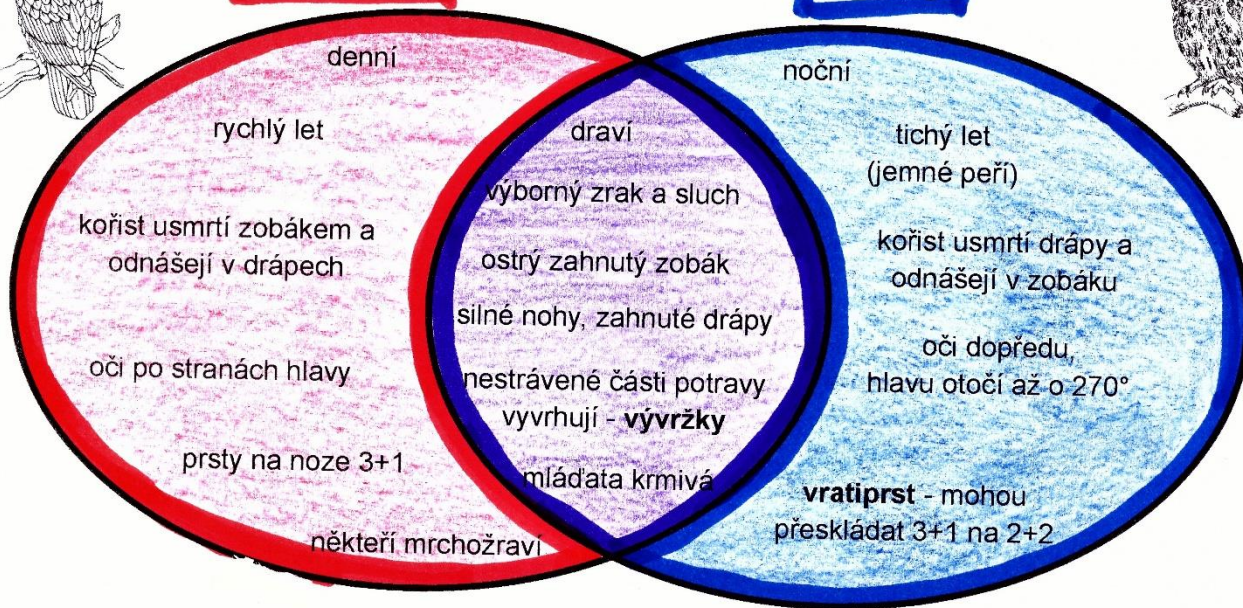

# DRAVCI + SOVY

**dravci**

**sovy**

## ZÁSTUPCI

- káň lesní
- ještěb lesní
- poštolka obecná
- sokel stěhovavý
- orl skalní
- kondor
- sup

- kalous ušatý
- syček obecný
- sova palená
- výr velký
- puštitk obecný
- kulíšek nejmenší
- sovice sněžní