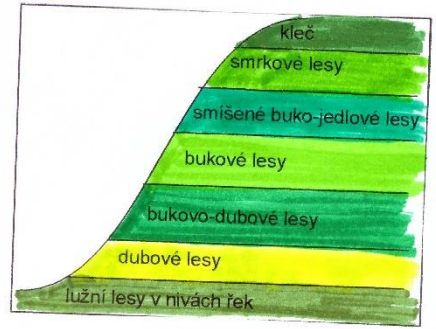

LES

Tvoří ho nejen organismy, ale i prostředí, ve kterém žijí!
U nás jsou přirozené lesy listnaté a smíšené!

Spodní část může být odstřižena libovolně, horní přesně a nastřižena k středovému dílku. Tím je vše přilepeno ke spodní části.

Les

Tvoří ho nejen organismy, ale i prostředí, ve kterém žijí.
U nás jsou přirozené lesy listnaté a smíšené.

LESNÍ PATRA	stromové
	keřové
	bylinné
	mechové
	kořenové

stromové: většina dřevin, ptáci, stromoví savci, létající hmyz

keřové: keře + nedospělé stromy do 5 m, hnízdění ptactva

bylinné: druhově nejbohatší: byliny, kapradiny, traviny, pozemní obratlovci i bezobratlí

mechové: mechy, lišejníky, lezoucí hmyz

kořenové: podhoubí hub, kořeny rostlin, bezobratlí, půdní obratlovci