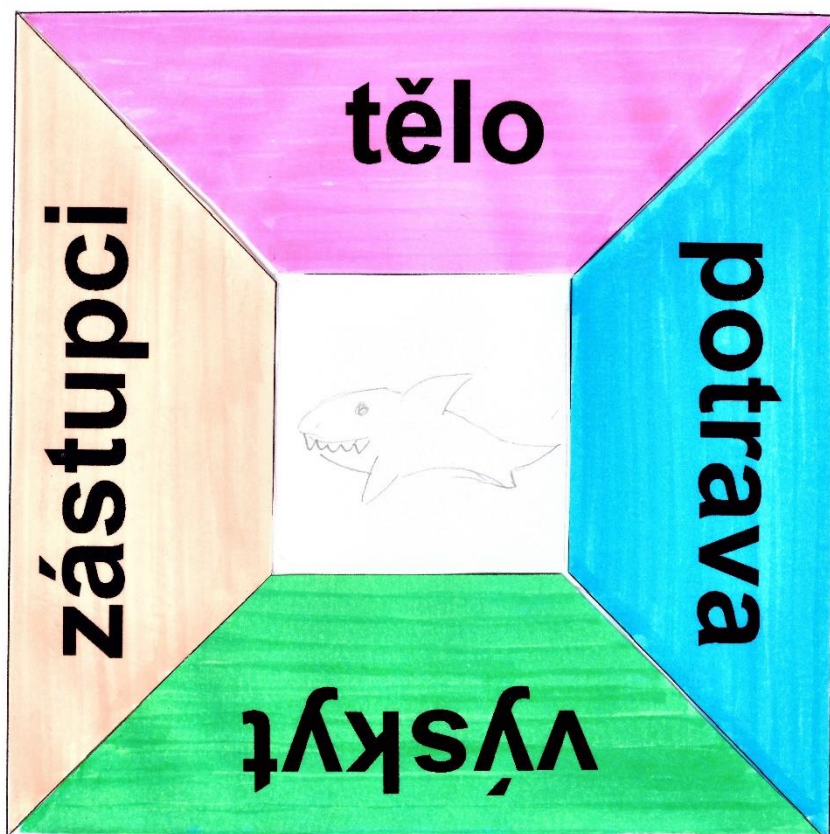

PARYBY

- 2 skupiny - rejnoci - tělo zploštělé
zraloci

Prostřední část vystřihnout ven, nastříhnout po zbytcích úhlopříček. Lepí se za bílý čtvercový okraj.

Další, co mě zaujalo:

1. 2. 3. 4. 5.

Sem si žáci sami píší, co je zaujalo při povídání ve škole, ve filmu, v knížkách, na internetu. Cokoliv, co si pak zapamatují.

Paryby

2 skupiny – **rejnoci** – tělo zploštělé
- **žraloci**

tělo - chrupavčitá kostra

- dýchání - žábry

- nesouměrná ocasní ploutev

- několik řad zubů

potrava - většinou draví

- velcí - planktonožraví

výskyt - mořští, někteří sladkovodní

zástupci - žralok bílý, žralok tygří, žralok obrovský, trnucha

Další, co mě zaujalo:

1. 2. 3. 4. 5.

Piš 5 věcí dle vlastního výběru.