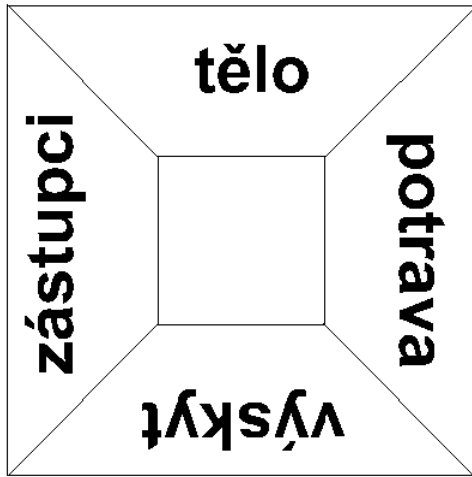

PARYBY

- 2 skupiny - rejnoci - tělo zploštělé
zraloci

Prostřední část vystřihnout ven, nastříhnout po zbytcích úhlopříček. Lepí se za bílý čtvercový okraj.

Další, co mě zaujalo:

1. 2. 3. 4. 5.

Sem si žáci sami píší, co je zaujalo při povídání ve škole, ve filmu, v knížkách, na internetu. Cokoliv, co si pak zapamatují.

Paryby

2 skupiny – **rejnoci** – tělo zploštělé
- **žraloci**

tělo - chrupavčitá kostra

- dýchání - žábry

- nesouměrná ocasní ploutev

- několik řad zubů

potrava - většinou draví

- velcí - planktonožraví

výskyt - mořští, někteří sladkovodní

zástupci - žralok bílý, žralok tygří, žralok obrovský, trnucha

Další, co mě zaujalo:

1. 2. 3. 4. 5.

Piš 5 věcí dle vlastního výběru.